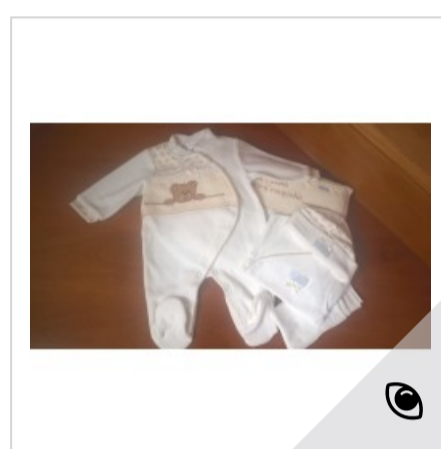

Conjunto 1.ª Roupinha CPRU

48,00 €

Adicionar ao carrinho

Mais