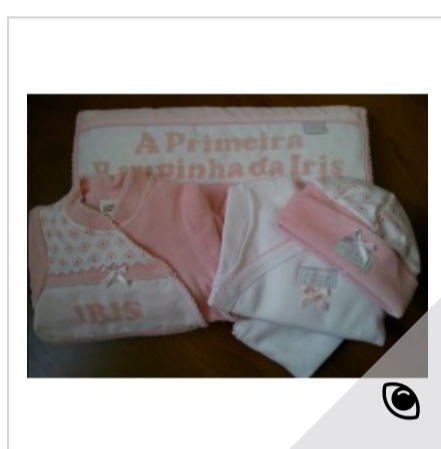

BabyCandy

Pesquisar

Carrinho (vazio)

BABETES	CONJUNTOS	FRALDAS	LENÇÓIS	MANTAS
TOALHAS	OUTROS			

POPULAR

Conjunto 1.ª Roupinha CPRI

48,00 €

Adicionar ao carrinho